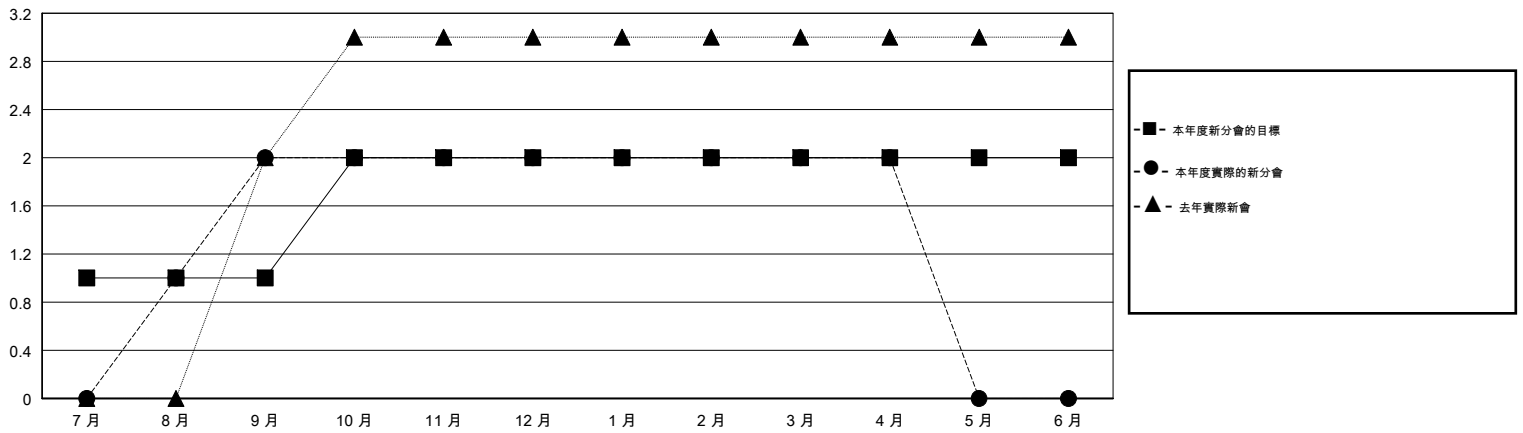

MONTHLY MEMBERSHIP PROGRESS REPORT

District 300C1

Results as of: 04/30/2019

GMT: PEI-JEN CHEN

地點 REP OF CHINA

GMT憲章區

分會			
成果 2018-2019			
季	新分會目標	新會	會員流失的分會
7月/8月/9月	1	2	0
10月/11月/12月	1	0	0
1月/2月/3月	0	0	0
4月/5月/6月	0	0	0

位會員@每位須繳			
成果 2018-2019			
季	會員淨增長目標	實際會員增長數	實際退會會員 (包括轉會)
7月/8月/9月	150	551	33
10月/11月/12月	0	42	119
1月/2月/3月	-60	299	0
4月/5月/6月	-30	13	1

目標與實際新會累積

目標和實際會員累積

已取消的分會: 0	68 CLUBS OF 72 增添1位或以上的新會員	性別分佈 男 2,779 (62.65%) 女 1,657 (37.35%) 年度女性會員百分比目標: 10%
放棄的會員 過世 7 分會已取消 0 其他 146 總計 153	點擊這裡取得累計會員數據	總計家庭單位會員數 2,118 支付減半會費的家庭會員 1,449