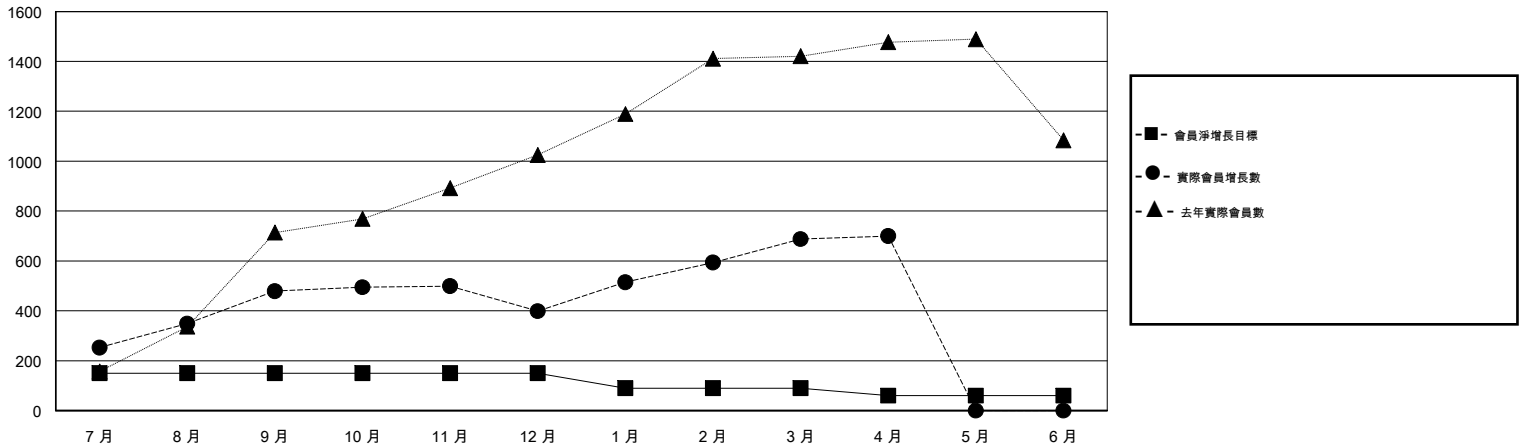

MONTHLY MEMBERSHIP PROGRESS REPORT

District 300C1

Results as of: 04/30/2019

GMT: PEI-JEN CHEN

地點 REP OF CHINA

GMT憲章區

分會			
成果 2018-2019			
季	新分會目標	新會	會員流失的分會
7月/8月/9月	1	2	0
10月/11月/12月	1	0	0
1月/2月/3月	0	0	0
4月/5月/6月	0	0	0

位會員@每位須繳			
成果 2018-2019			
季	會員淨增長目標	實際會員增長數	實際退會會員 (包括轉會)
7月/8月/9月	150	551	33
10月/11月/12月	0	42	119
1月/2月/3月	-60	299	0
4月/5月/6月	-30	13	1

目標與實際新會累積

目標和實際會員累積

已取消的分會: 0	68 CLUBS OF 72 增添1位或以上的新會員	性別分佈 男 2,779 (62.65%) 女 1,657 (37.35%) 年度女性會員百分比目標: 10%
放棄的會員 過世 7 分會已取消 0 其他 146 總計 153	點擊這裡取得累計會員數據	總計家庭單位會員數 2,118 支付減半會費的家庭會員 1,449